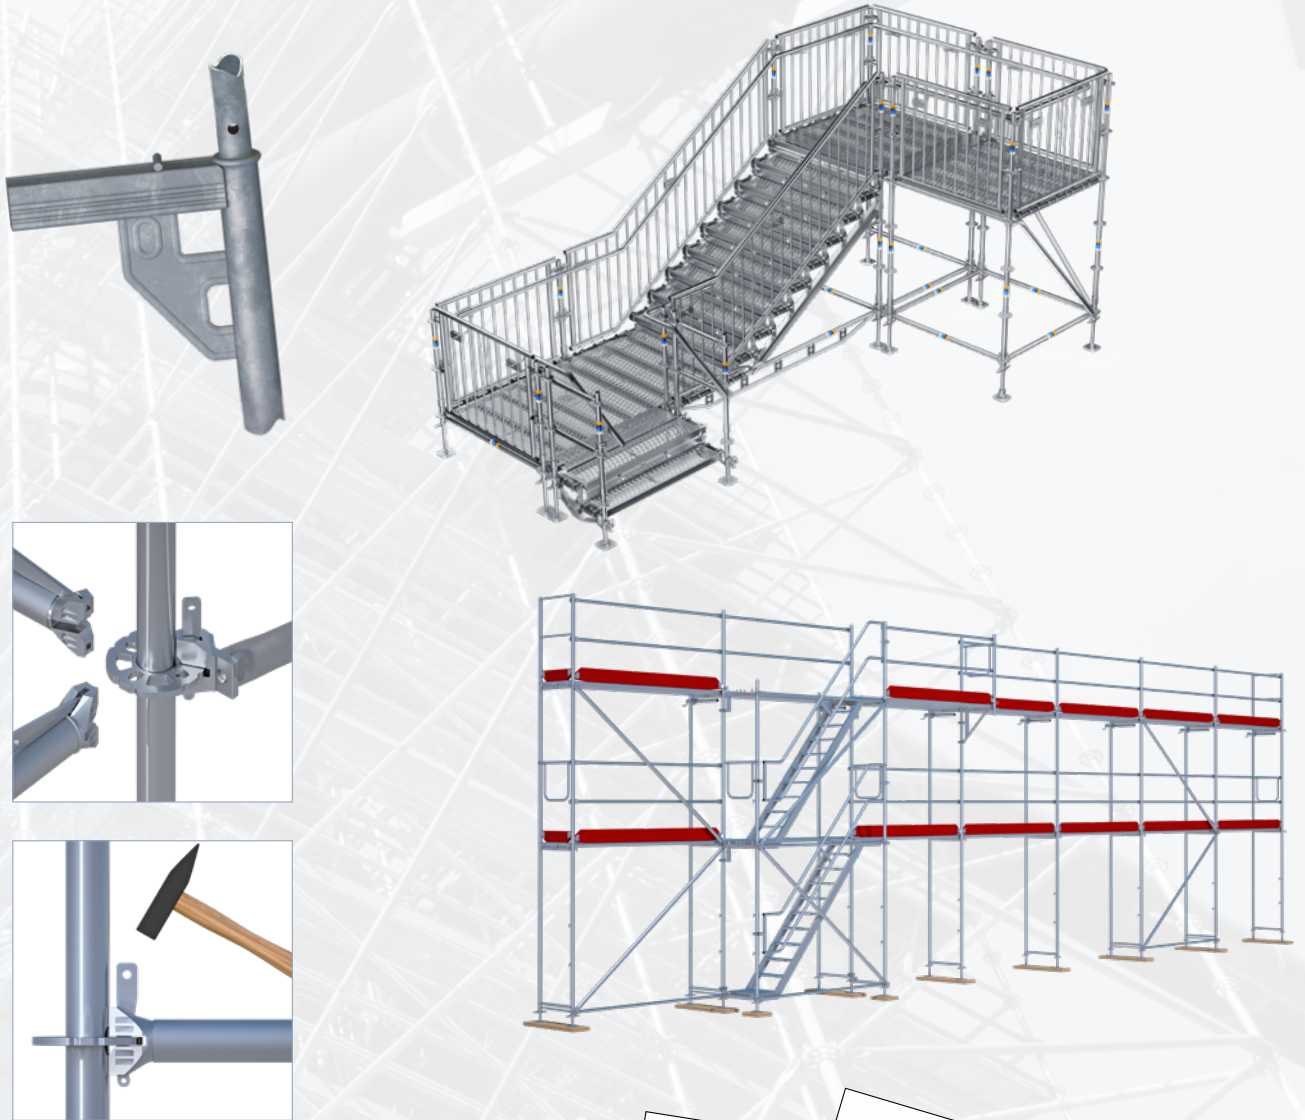

# SOLUTIONS ET SERVICES D'ÉCHAFAUDAGE SCAFOM-RUX

**>** Chez Scafom-rux, vous êtes soutenu par une équipe forte de 50 ans d'expérience dans la fabrication, la vente et la location de systèmes d'échafaudage et d'étayage de haute qualité. Ensemble, nous assurons la réussite de vos projets en vous fournissant :

## **>** TABLE DES MATIÈRES

■ Introduction Scafom-rux	02 - 03	■ Plus forts ensemble	10
■ Vente et location d'échafaudages	04 - 05	■ Comment nous trouver	11
■ Solutions d'échafaudage	06 - 09		

➤ Que vous planifiez un projet de construction, industriel ou d'infrastructure, l'exigence est toujours la même : vous devez pouvoir compter à 100 % sur la qualité et la sécurité des systèmes d'échafaudage utilisés. Les certificats et homologations que nos produits ont reçus d'instituts reconnus vous donnent cette certitude.