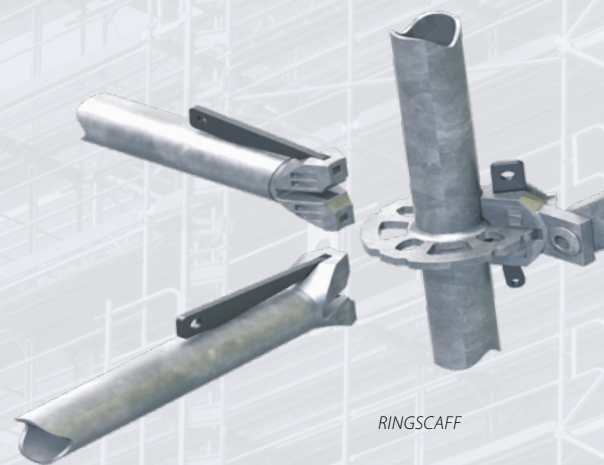

> ÉCHAFAUDAGE MODULAIRE RINGSCAFF

UNE POLYVALENCE IMBATTABLE

Quel que soit le projet à l'ordre du jour, l'échafaudage modulaire Scafom-rux RINGSCAFF vous offre une flexibilité maximale. La méthode d'assemblage RINGSCAFF rend le montage et le démontage de votre échafaudage particulièrement rapide et facile. Grâce au petit nombre de composants de base et à leurs multiples utilisations, l'échafaudage modulaire RINGSCAFF est également particulièrement économique en matière de stockage et de transport.

De plus, RINGSCAFF vous aide à maintenir la valeur de votre stock : Il est non seulement certifié par plusieurs autorités reconnues dans le monde entier, mais aussi approuvé pour être mélangé avec des autres systèmes d'échafaudage.

RINGSCAFF