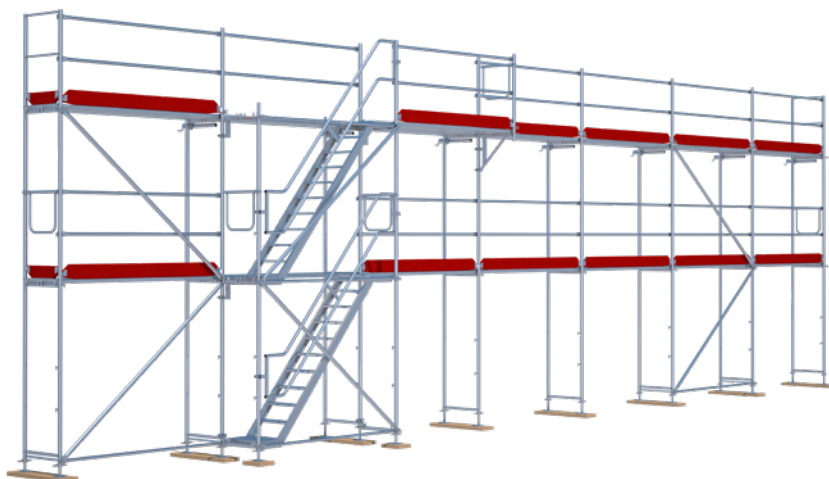

## ÉCHAFAUDAGE DE FAÇADE SUPER

**MÉTRIQUE,  
RAPIDE ET FACILE**

Le système d'échafaudage de façade Scafom-rux SUPER est l'un des systèmes les plus populaires du marché. Aucun autre échafaudage ne peut être monté et démonté aussi rapidement et ne nécessite aussi peu d'éléments de base. Le verrouillage par gravité, très pratique, assure une liaison autosécurisée entre les cadres, les garde-corps ou les diagonales. Les éléments peuvent être facilement montés par une seule personne sans qu'elle ait à faire des allers-retours incessants.

Le système d'échafaudage SUPER est disponible dans des largeurs de 0,65 mètre et 1 mètre et a une hauteur de course standard de 2 mètres.

SUPER

### COMPATIBILITÉ ÉCHAFAUDAGE EN 07 DIMENSION

L'échafaudage de façade FRAMESCAFF a une largeur standard de 73 cm et des longueurs de travées en 07 dimensions. Il est donc compatible avec les normes généralement admises sur le marché. Grâce à son homologation par le célèbre organisme allemand de construction DIBt, vous pouvez utiliser les éléments FRAMESCAFF en combinaison avec d'autres systèmes d'échafaudage ou comme système d'échafaudage indépendant.