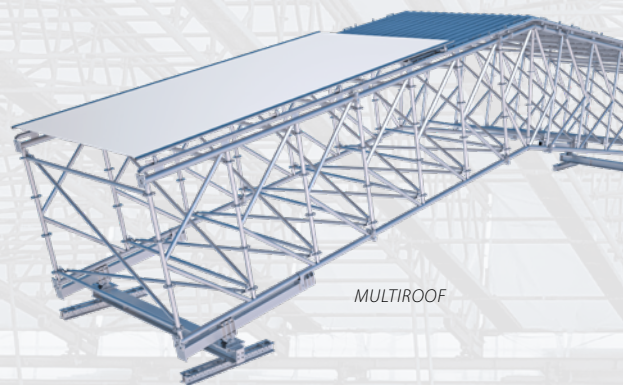

PROTECTION CONTRE LES INTEMPÉRIES ET LES CHANTIERS DE CONSTRUCTION

Avec les toits et les clôtures, la pluie, la poussière et le bruit n'ont aucune chance. Les systèmes de protection contre les intempéries et les chantiers Scafom-rux ne nécessitent que quelques composants standard, faciles à manipuler, qui peuvent être modifiés et adaptés aux exigences des applications les plus diverses. De plus, ils sont compatibles avec TOUS les systèmes d'échafaudages existants.

MULTIROOF